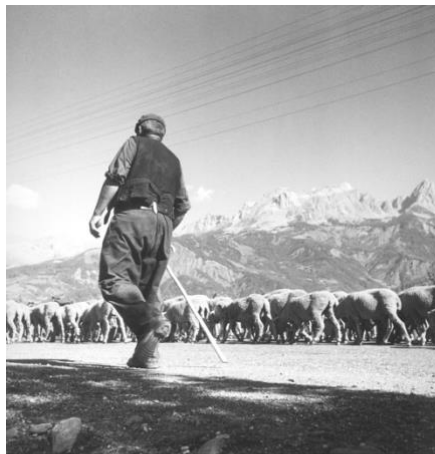

EXPOSITION
ENTREE LIBRE

COMME UNE MARÉE

REGARD DE JEAN GIONO
SUR LA TRANSHUMANCE

DU 13 SEPTEMBRE AU 30 OCTOBRE 2022